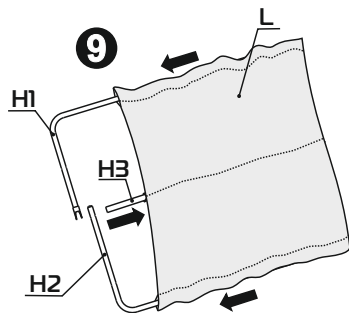

### Технические характеристики

Количество посадочных мест:	2
Диаметр трубы, мм:	32
Допустимая нагрузка, кг:	170*
Размеры сиденья, мм:	1150x500
Тип основания сиденья:	текстильное полотно
Регулировка угла спинки сиденья:	нет
Состав ткани чехлов мягких элементов:	100% полиэстер
Материал волокон наполнителя:	100 % полиэфир
Материал тента:	100% полиэстер
Антимоскитная сетка:	нет
Масса качелей нетто, кг:	20

- A x4
- C x2
- D x1
- E1 x1
- E2 x1
- N x4
- 8x50 x4
- 6x45 x4
- 6x25 x3

- F x2
- G x2
- P1 x2
- P2 x2
- P3 x2
- P4 x2
- 6x60 x2

- H1 x1
- H2 x1
- H3 x1
- L x1

- K1 x2
- K2 x2
- M x2
- O x2
- 8x50 x2
- 6x60 x4
- 6x35 x2