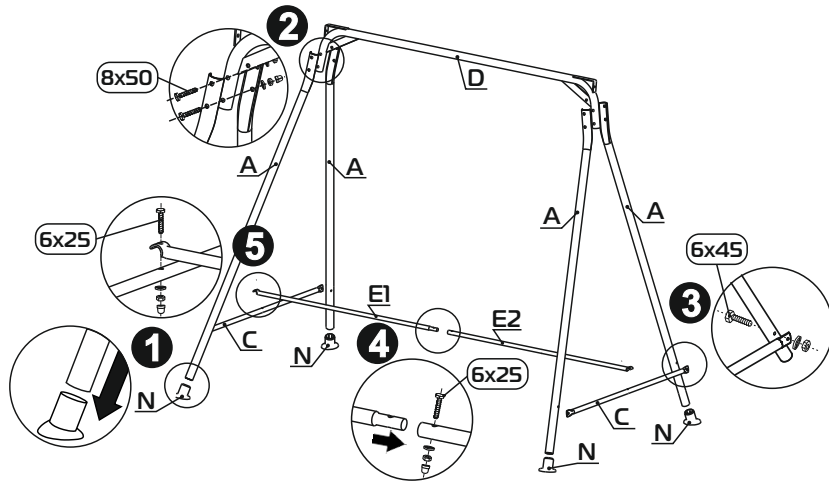

### Технические характеристики

Количество посадочных мест:	2
Диаметр трубы, мм:	32
Допустимая нагрузка, кг:	170*
Размеры сиденья, мм:	1150x500
Тип основания сиденья:	текстильное полотно
Регулировка угла спинки сиденья:	нет
Состав ткани чехлов мягких элементов:	100% полиэстер
Материал волокон наполнителя:	100 % полиэфир
Материал тента:	100% полиэстер
Антимоскитная сетка:	нет
Масса качелей нетто, кг:	20

- A x4
- C x2
- D x1
- E1 x1
- E2 x1
- N x4
- 8x50 x4
- 6x45 x4
- 6x25 x3

- F x2
- G x2
- P1 x2
- P2 x2
- P3 x2
- P4 x2
- 6x60 x2

- H1 x1
- H2 x1
- H3 x1
- L x1

- K1 x2
- K2 x2
- M x2
- O x2
- 8x50 x2
- 6x60 x4
- 6x35 x2