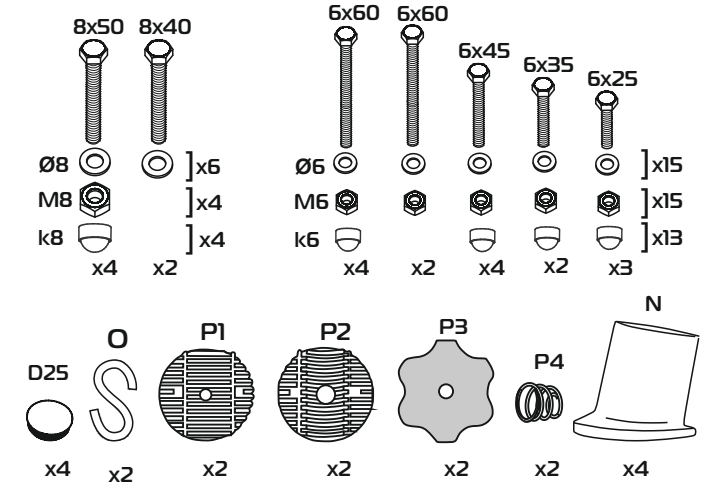

### Технические характеристики

Количество посадочных мест:	2
Диаметр трубы, мм:	32
Допустимая нагрузка, кг:	170*
Размеры сиденья, мм:	1150x500
Тип основания сиденья:	текстильное полотно
Регулировка угла спинки сиденья:	нет
Состав ткани чехлов мягких элементов:	100% полиэстер
Материал волокон наполнителя:	100 % полиэфир
Материал тента:	100% полиэстер
Антимоскитная сетка:	нет
Масса качелей нетто, кг:	20

- A x4
- C x2
- D x1
- E1 x1
- E2 x1
- N x4
- 8x50 x4
- 6x45 x4
- 6x25 x3

- F x2
- G x2
- P1 x2
- P2 x2
- P3 x2
- P4 x2
- 6x60 x2

- H1 x1
- H2 x1
- H3 x1
- L x1

- K1 x2
- K2 x2
- M x2
- O x2
- 8x50 x2
- 6x60 x4
- 6x35 x2