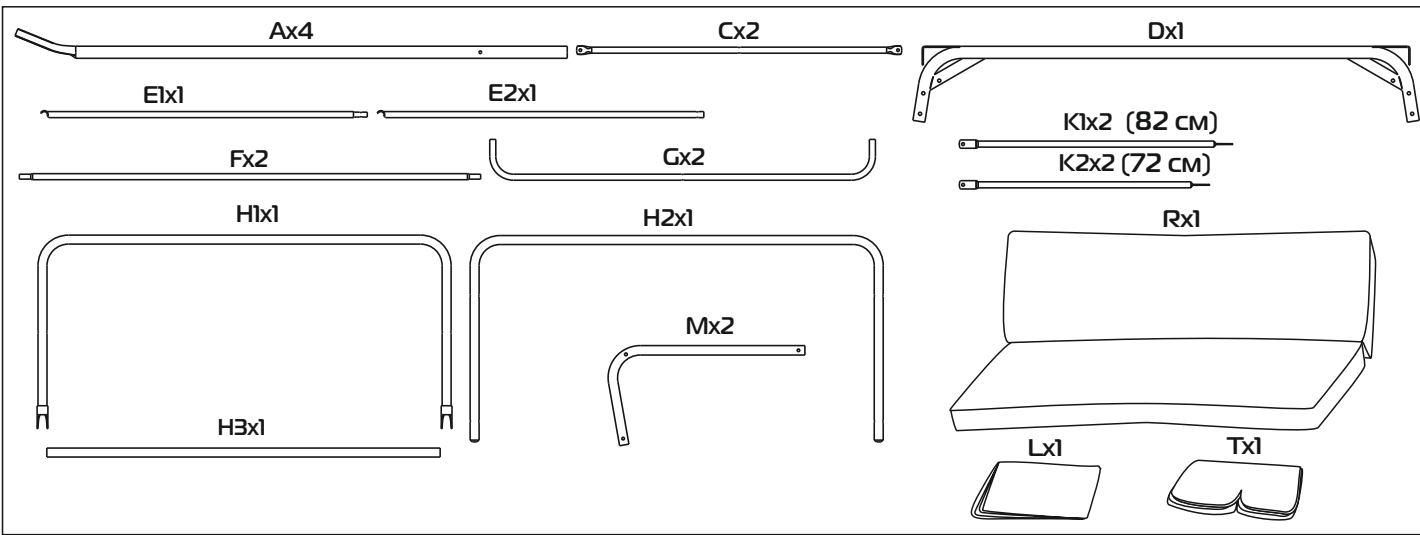

### Технические характеристики

Количество посадочных мест:	2
Диаметр трубы, мм:	32
Допустимая нагрузка, кг:	170*
Размеры сиденья, мм:	1150x500
Тип основания сиденья:	текстильное полотно
Регулировка угла спинки сиденья:	нет
Состав ткани чехлов мягких элементов:	100% полиэстер
Материал волокон наполнителя:	100 % полиэфир
Материал тента:	100% полиэстер
Антимоскитная сетка:	нет
Масса качелей нетто, кг:	20

- A x4
- C x2
- D x1
- E1 x1
- E2 x1
- N x4
- 8x50 x4
- 6x45 x4
- 6x25 x3

- F x2
- G x2
- P1 x2
- P2 x2
- P3 x2
- P4 x2
- 6x60 x2

- H1 x1
- H2 x1
- H3 x1
- L x1

- K1 x2
- K2 x2
- M x2
- O x2
- 8x50 x2
- 6x60 x4
- 6x35 x2