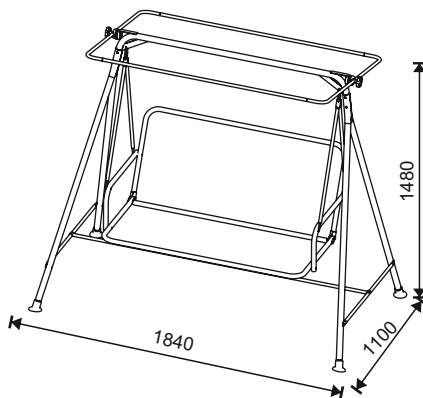

### Технические характеристики

Количество посадочных мест:	2
Диаметр трубы, мм:	32
Допустимая нагрузка, кг:	170*
Размеры сиденья, мм:	1150x500
Тип основания сиденья:	текстильное полотно
Регулировка угла спинки сиденья:	нет
Состав ткани чехлов мягких элементов:	100% полиэстер
Материал волокон наполнителя:	100 % полиэфир
Материал тента:	100% полиэстер
Антимоскитная сетка:	нет
Масса качелей нетто, кг:	20