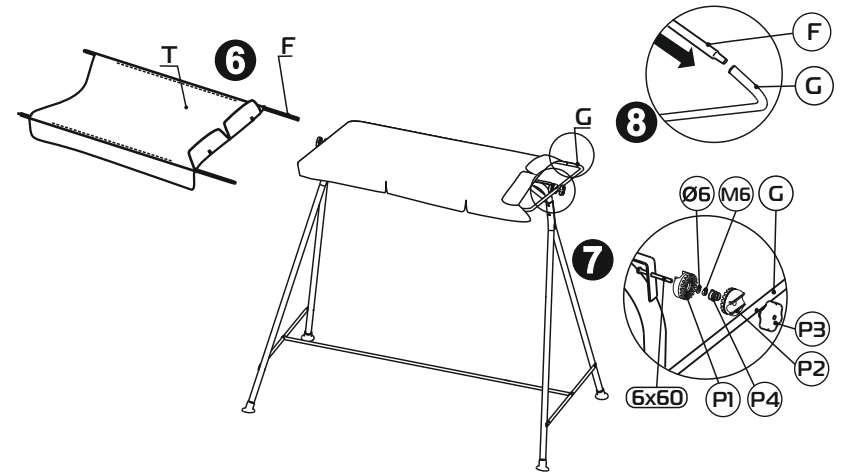

### Технические характеристики

Количество посадочных мест:	2
Диаметр трубы, мм:	32
Допустимая нагрузка, кг:	170*
Размеры сиденья, мм:	1150x500
Тип основания сиденья:	текстильное полотно
Регулировка угла спинки сиденья:	нет
Состав ткани чехлов мягких элементов:	100% полиэстер
Материал волокон наполнителя:	100 % полиэфир
Материал тента:	100% полиэстер
Антимоскитная сетка:	нет
Масса качелей нетто, кг:	20

- A x4
- C x2
- D x1
- E1 x1
- E2 x1
- N x4
- 8x50 x4
- 6x45 x4
- 6x25 x3

- F x2
- G x2
- P1 x2
- P2 x2
- P3 x2
- P4 x2
- 6x60 x2

- H1 x1
- H2 x1
- H3 x1
- L x1

- K1 x2
- K2 x2
- M x2
- O x2
- 8x50 x2
- 6x60 x4
- 6x35 x2