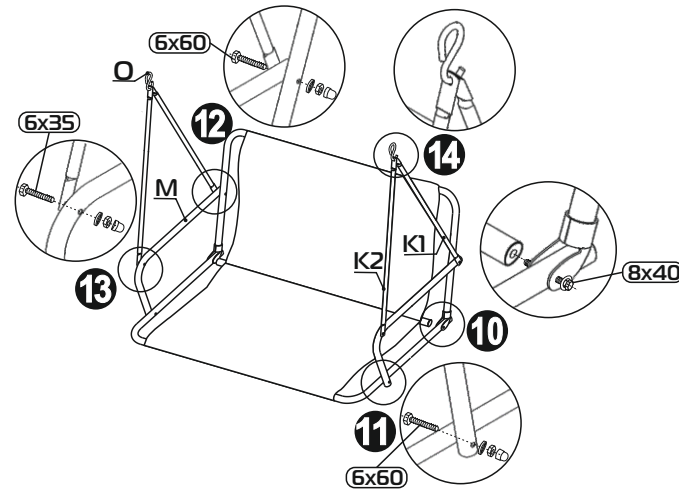

### Технические характеристики

Количество посадочных мест:	2
Диаметр трубы, мм:	32
Допустимая нагрузка, кг:	170*
Размеры сиденья, мм:	1150x500
Тип основания сиденья:	текстильное полотно
Регулировка угла спинки сиденья:	нет
Состав ткани чехлов мягких элементов:	100% полиэстер
Материал волокон наполнителя:	100 % полиэфир
Материал тента:	100% полиэстер
Антимоскитная сетка:	нет
Масса качелей нетто, кг:	20

- A x4
- C x2
- D x1
- E1 x1
- E2 x1
- N x4
- 8x50 x4
- 6x45 x4
- 6x25 x3

- F x2
- G x2
- P1 x2
- P2 x2
- P3 x2
- P4 x2
- 6x60 x2

- H1 x1
- H2 x1
- H3 x1
- L x1

- K1 x2
- K2 x2
- M x2
- O x2
- 8x50 x2
- 6x60 x4
- 6x35 x2